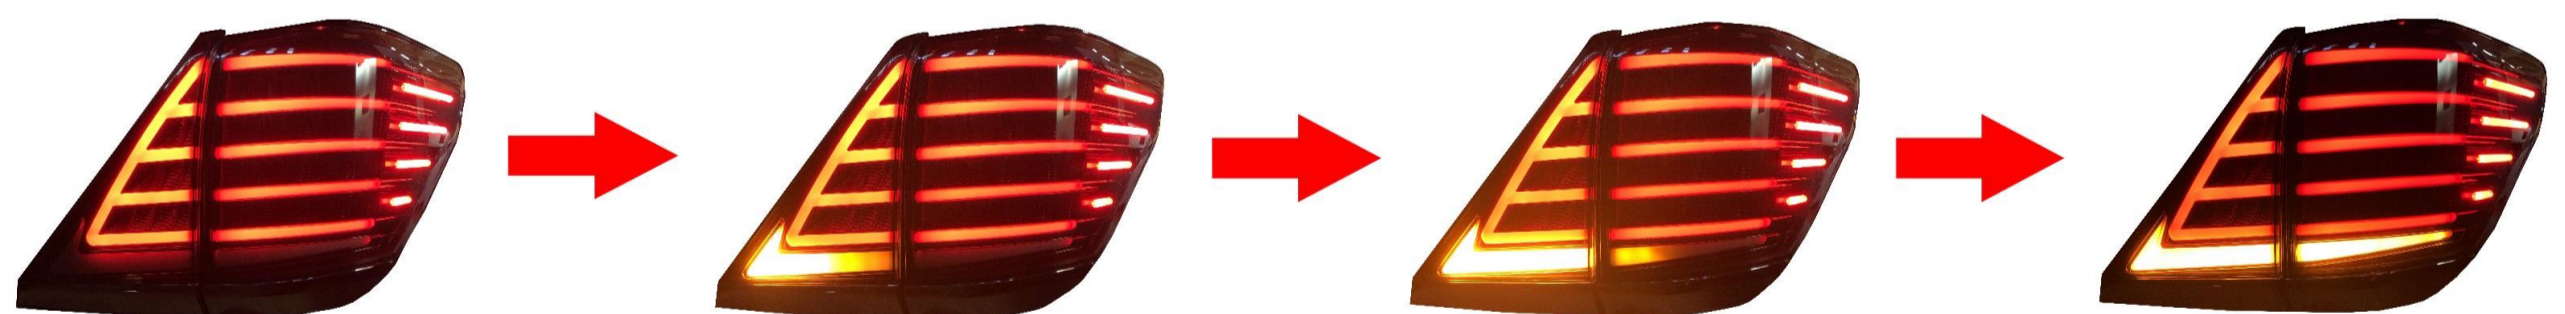

New Product Information

20 VELLFIRE/ALPHARD LED BRILLIANT TAIL LAMP REVO

DATE 2018/4/26
NO 227

Brand Name	TOYOTA	Vehicle	VELLFIRE/ALPHARD
Year	2008.05~2015.01	Type	ANH2#/W/GGH2#/ATH2#
URL	http://www.rowen.co.jp/product/detail.php?id=26		

□ ■ SPEC ■ □

※価格は税抜き表示となります。

Parts	CODE	Division	Parts Name	MATERIAL	Retail Price	Notes
LED Parts	1T002L20		LED Brilliant Tail Lamp REVO		¥85,000	※1,2

※1 保安基準適合
※2 1年保障

適合車種
ヴェルファイア/アルファード 年式:H20.04~H27.01 型式:ANH2#/GGH2#/ATH2# 全グレード対応
本体カラー
レンズ:ライトスモーク/インナーカバー:レッドクローム/ライトバー:ホワイト